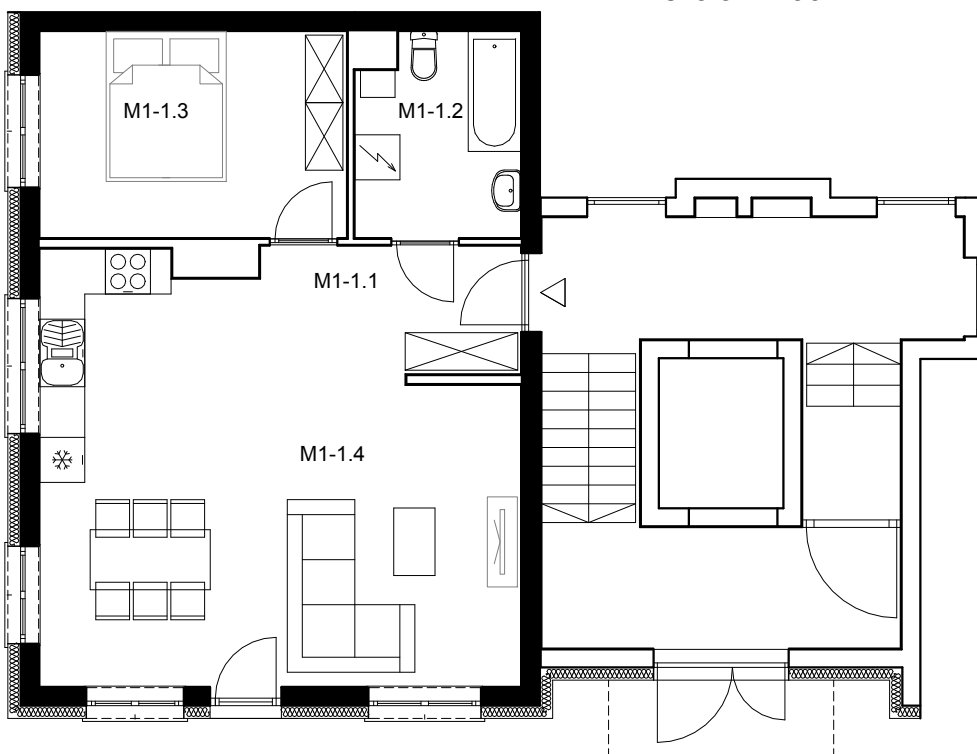

## PARTER - KLONOWA 6/1

### MIESZKANIE NR 1

(nr 4 wg proj. budowlanego)

Klonowa 6/1

Lokalizacja mieszkania w budynku  
skala 1:500

Lokalizacja budynku

RZUT MIESZKANIA  
skala 1:100

▲ Lokalizacja komórki lokatorskiej w piwnicy  
skala 1:500

ZESTAWIENIE POWIERZCHNI		
Numer pom.	Nazwa pomieszczenia	Powierzchnia [m <sup>2</sup> ]
MIESZKANIE 1 - KLONOWA 6/1		
M1-1.1	Hall	6,21
M1-1.2	Łazienka	5,78
M1-1.3	Pokój	11,25
M1-1.4	Pokój z aneksem kuchennym	30,60
RAZEM		53,84
PIWNICA		
KL 1	Komórka lokatorska	5,40