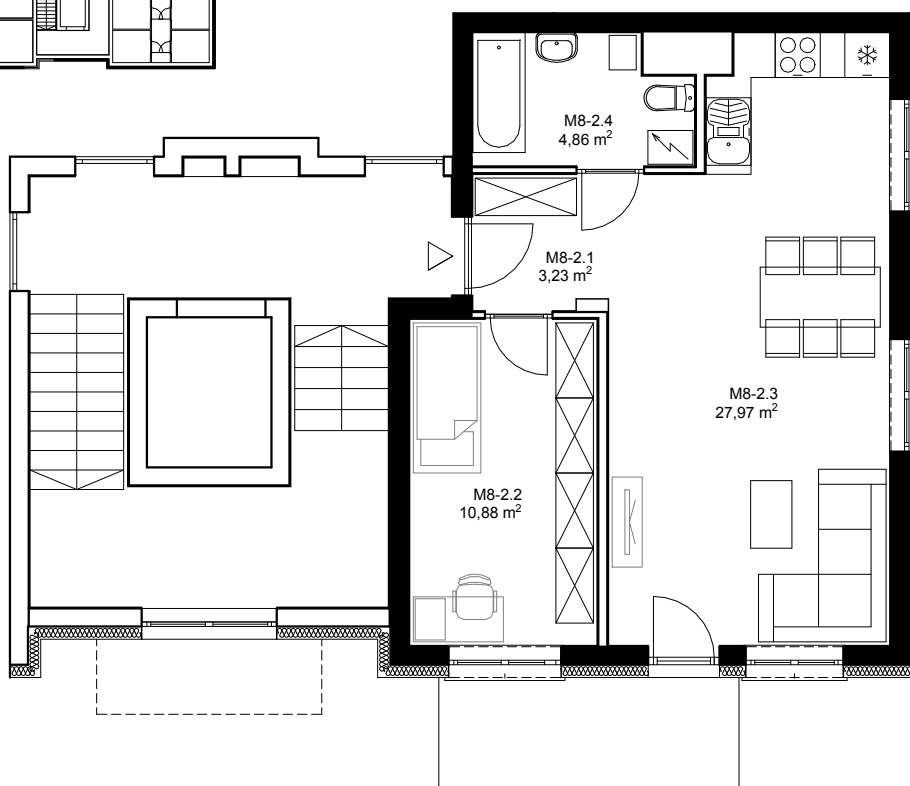

PRESTIGE PARK - BUDYNEK NR 4 AMETYST
1 PIĘTRO - KLONOWA 6/8
MIESZKANIE NR 8
(nr 5 wg proj. budowlanego)

Klonowa 6/8

Lokalizacja mieszkania w budynku
 skala 1:500

Lokalizacja budynku

Lokalizacja komórki lokatorskiej w piwnicy
 skala 1:500

RZUT MIESZKANIA
 skala 1:100

ZESTAWIENIE POWIERZCHNI

Numer pom.	Nazwa pomieszczenia	Powierzchnia [m ²]
M I E S Z K A N I E 8 - K L O N O W A 6 / 8		
M8-2.1	Hall	3,23
M8-2.2	Pokój	10,88
M8-2.3	Pokój z aneksem kuchennym	27,97
M8-2.4	Łazienka	4,86
RAZEM		46,94
P I W N I C A		
KL 8	Komórka lokatorska	5,49