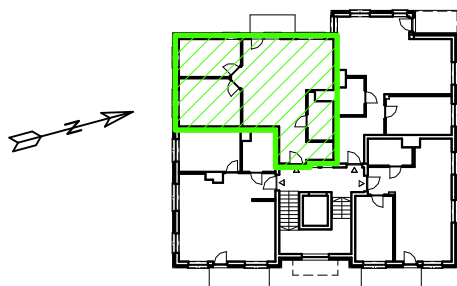

PRESTIGE PARK - BUDYNEK NR 4 AMETYST
1 PIĘTRO - KLONOWA 6/6
MIESZKANIE NR 6
(nr 7 wg proj. budowlanego)

Klonowa 6/6

Lokalizacja mieszkania w budynku
 skala 1:500

Lokalizacja budynku

RZUT MIESZKANIA
 skala 1:100

ZESTAWIENIE POWIERZCHNI		
Numer pom.	Nazwa pomieszczenia	Powierzchnia [m ²]
MIESZKANIE 6 - KLONOWA 6/6		
M6-2.1	Hall	6,53
M6-2.2	Łazienka	4,74
M6-2.3	Pokój z aneksem kuchennym	31,37
M6-2.4	Pokój	9,96
M6-2.5	Pokój	12,80
RAZEM		65,40
PIWNICA		
KL 6	Komórka lokatorska	5,46

Lokalizacja komórki lokatorskiej w piwnicy
 skala 1:500