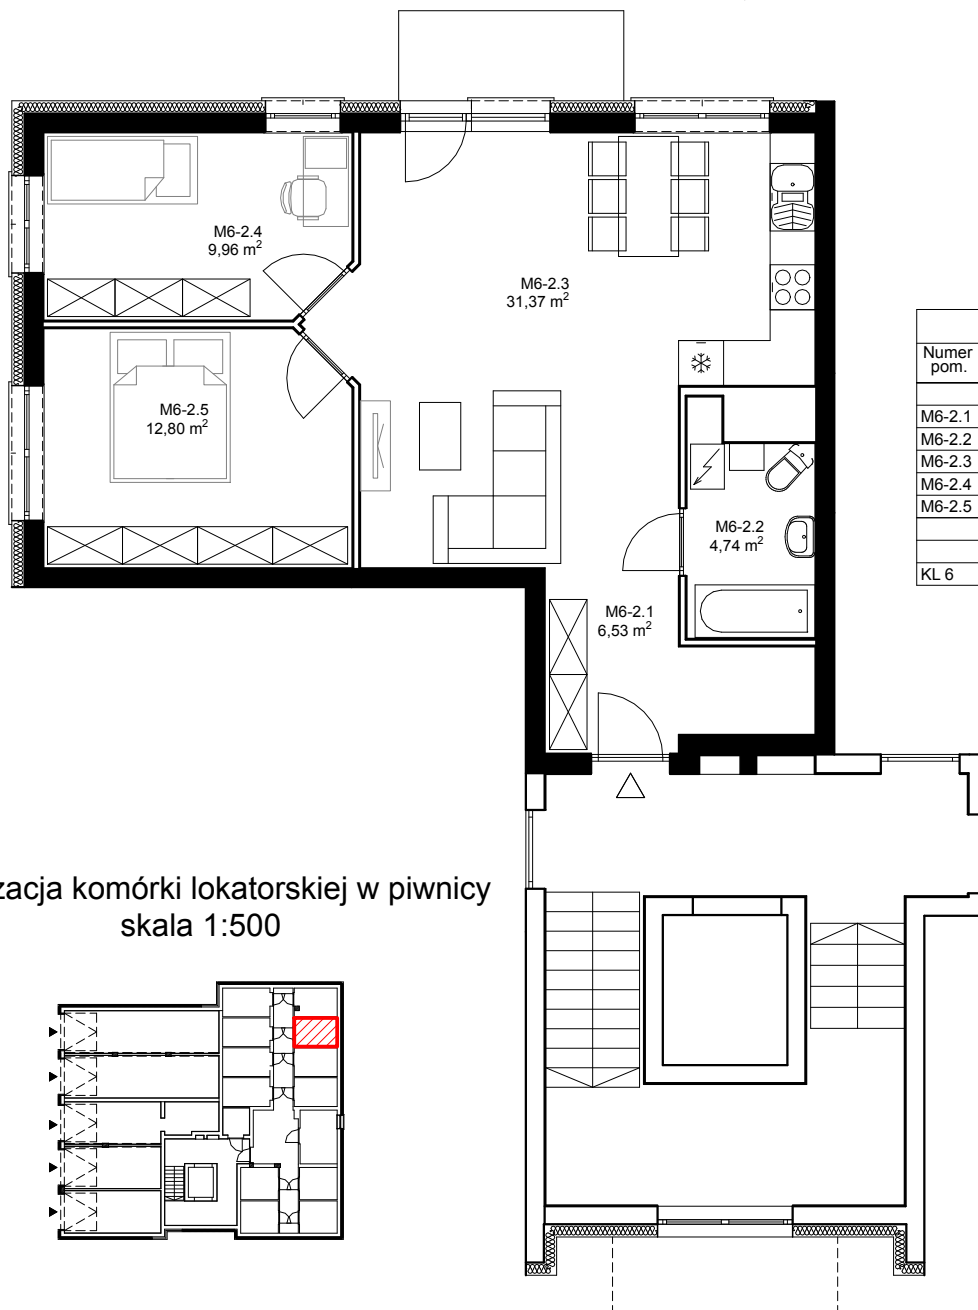

PRESTIGE PARK - BUDYNEK NR 4 AMETYST
1 PIĘTRO - KLONOWA 6/6
MIESZKANIE NR 6
(nr 7 wg proj. budowlanego)

Klonowa 6/6

Lokalizacja mieszkania w budynku
 skala 1:500

Lokalizacja budynku

RZUT MIESZKANIA
 skala 1:100

ZESTAWIENIE POWIERZCHNI		
Numer pom.	Nazwa pomieszczenia	Powierzchnia [m ²]
MIESZKANIE 6 - KLONOWA 6/6		
M6-2.1	Hall	6,53
M6-2.2	Łazienka	4,74
M6-2.3	Pokój z aneksem kuchennym	31,37
M6-2.4	Pokój	9,96
M6-2.5	Pokój	12,80
RAZEM		65,40
PIWNICA		
KL 6	Komórka lokatorska	5,46

Lokalizacja komórki lokatorskiej w piwnicy
 skala 1:500