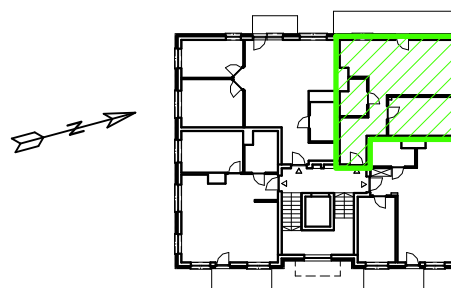

PRESTIGE PARK - BUDYNEK NR 4 AMETYST
2 PIĘTRO - KLONOWA 6/11
MIESZKANIE NR 11
(nr 10 wg proj. budowlanego)

Lokalizacja budynku

Klonowa 6/11

Lokalizacja mieszkania w budynku
 skala 1:500

RZUT MIESZKANIA
 skala 1:100

ZESTAWIENIE POWIERZCHNI		
Numer pom.	Nazwa pomieszczenia	Powierzchnia [m ²]
M I E S Z K A N I E 11 - KLONOWA 6/11		
M11-3.1	Hall	8,95
M11-3.2	Pokój	11,15
M11-3.3	Pokój z aneksem kuchennym	25,06
M11-3.4	Łazienka	3,96
RAZEM		49,12
P I W N I C A		
KL 11	Komórka lokatorska	6,02

Lokalizacja komórki lokatorskiej w piwnicy
 skala 1:500