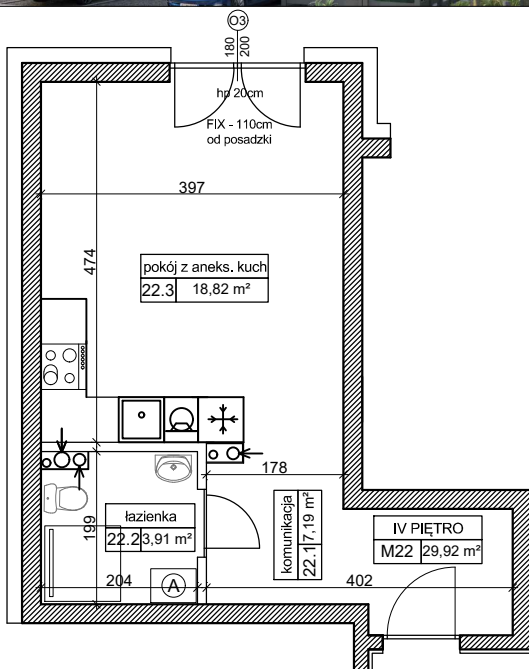

BUDYNEK MIESZKALNY A - WIELORODZINNY W KĘPNIE PRZY UL. PIŁSUDSKIEGO, DZ. NR 88/7

Mieszkanie nr M22 - IV piętro

Powierzchnia użytkowa 29,92 m²

Liczba pokoi - 1

Miejsce postojowe przypisane - 1

Udział w gruncie 2992/259913

POWIERZCHNIA POMIESZCZEŃ M22

22.1 komunikacja - 7,19 m²

22.2 łazienka - 3,91 m²

22.3 pokój z aneksem - 18,82 m²

LOKALIZACJA W BUDYNKU "A" MIESZKANIE nr M22 - IV PIĘTRO

PODZIAŁ DO KORZYSTANIA