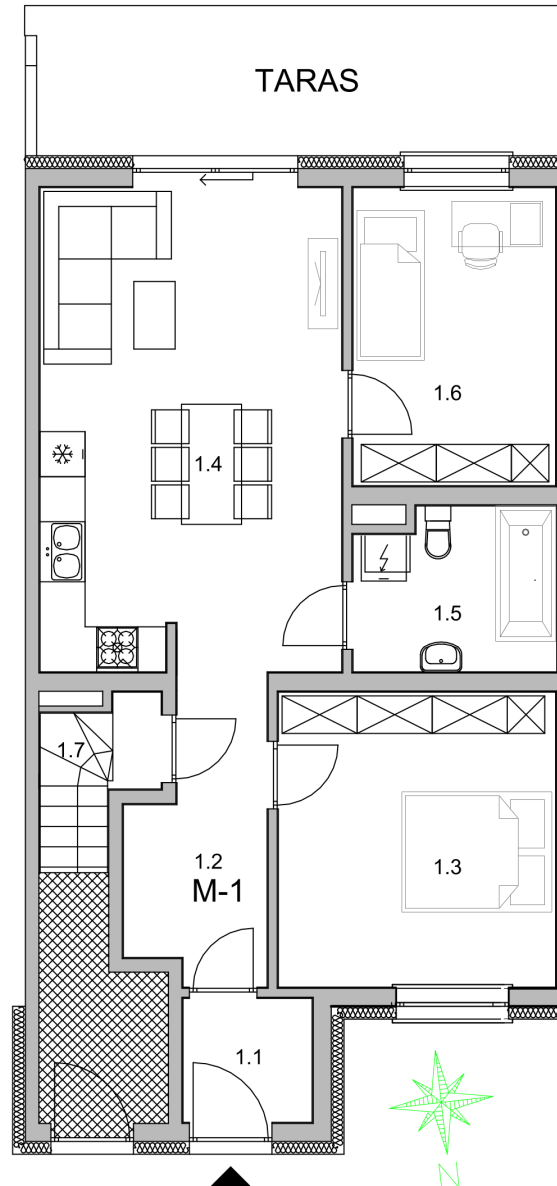

RZUT PARTERU - MIESZKANIE NR 1
SKALA 1:100

Osiedle Klonowe

LOKALIZACJA BUDYNKU NA DZIAŁCE

LOKALIZACJA: OSTRZESZÓW
 ULICA: Wierzbowa, Polna
 BUDYNEK: Nr 6
 KONDYGNACJA: Parter
 MIESZKANIE: Mieszkanie nr 1
 POWIERZCHNIA: 67,83 m²

Numer pom.	Nazwa pomieszczenia	Pow. [m ²]
1.1	Wiatrołap	2,84
1.2	Hall	6,46
1.3	Pokój	14,52
1.4	Pokój z aneksem kuch.	25,83
1.5	Łazienka	5,65
1.6	Pokój	10,72
1.7	Pom. pomoc.	1,81

RAZEM: 67,83 m²

m²