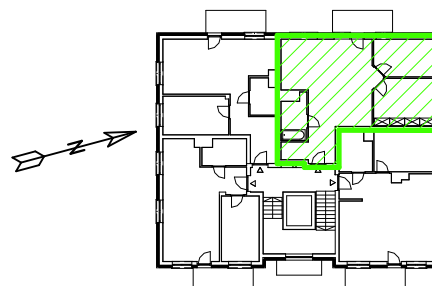

PRESTIGE PARK - BUDYNEK NR 3 RUBIN
1 PIĘTRO - SOSNOWA 5/7
MIESZKANIE NR 7
 (nr 7 wg proj. budowlanego)

Lokalizacja budynku

Sosnowa 5/7

Lokalizacja mieszkania w budynku
 skala 1:500

RZUT MIESZKANIA
 skala 1:100

ZESTAWIENIE POWIERZCHNI		
Numer pom.	Nazwa pomieszczenia	Powierzchnia [m ²]
MIESZKANIE 7 - SOSNOWA 5/7		
M7-2.1	Hall	6,53
M7-2.2	Łazienka	4,74
M7-2.3	Pokój z aneksem kuchennym	31,37
M7-2.4	Pokój	9,96
M7-2.5	Pokój	12,80
RAZEM		65,40
PIWNICA		
KL 7	Komórka lokatorska	4,39

Lokalizacja komórki lokatorskiej w piwnicy
 skala 1:500