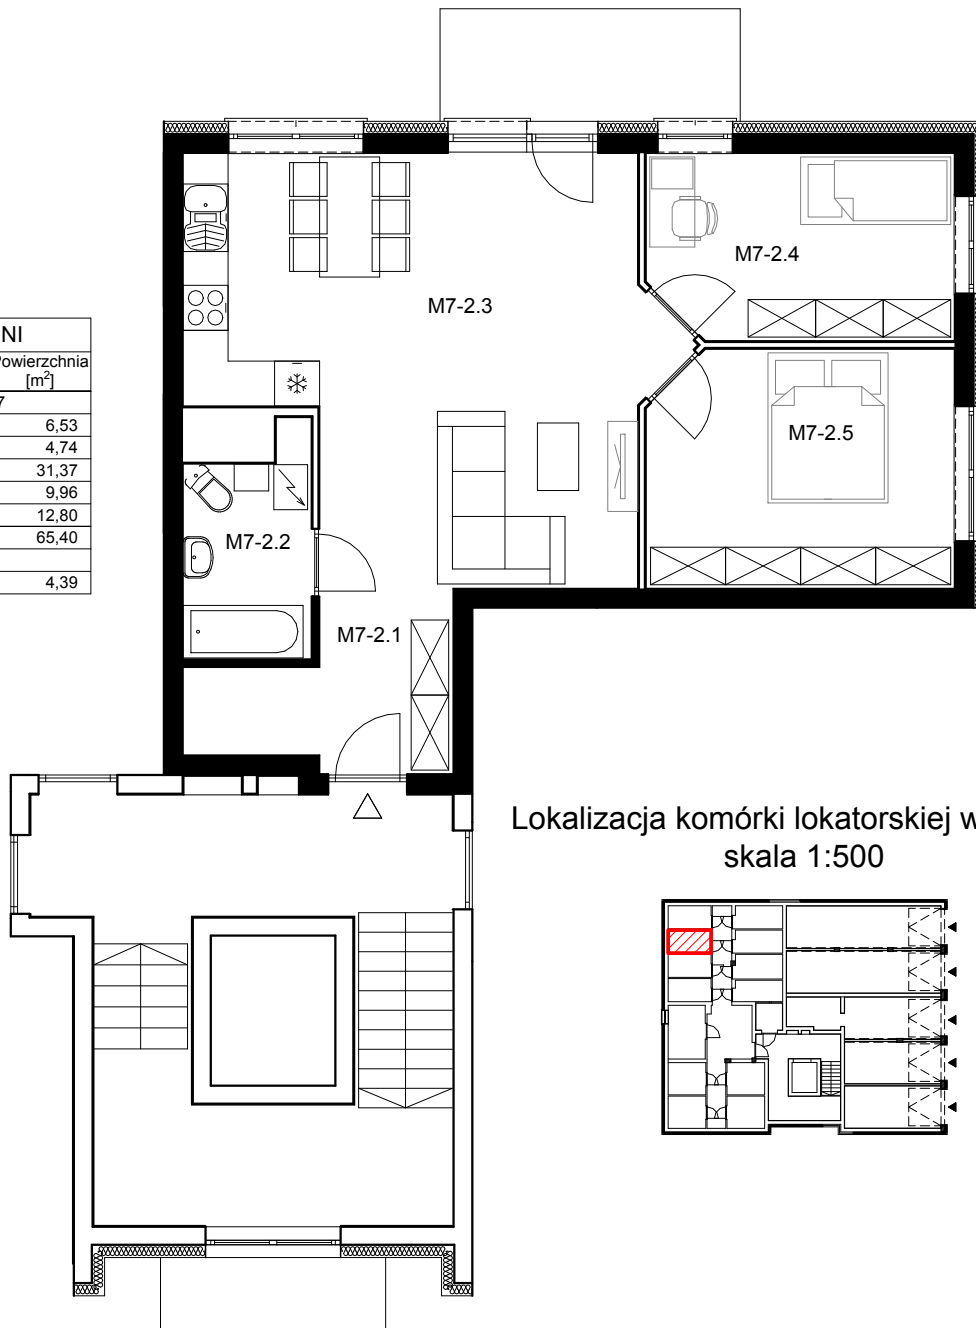

PRESTIGE PARK - BUDYNEK NR 3 RUBIN
1 PIĘTRO - SOSNOWA 5/7
MIESZKANIE NR 7
 (nr 7 wg proj. budowlanego)

Lokalizacja budynku

Sosnowa 5/7

Lokalizacja mieszkania w budynku
 skala 1:500

RZUT MIESZKANIA
 skala 1:100

ZESTAWIENIE POWIERZCHNI		
Numer pom.	Nazwa pomieszczenia	Powierzchnia [m ²]
MIESZKANIE 7 - SOSNOWA 5/7		
M7-2.1	Hall	6,53
M7-2.2	Łazienka	4,74
M7-2.3	Pokój z aneksem kuchennym	31,37
M7-2.4	Pokój	9,96
M7-2.5	Pokój	12,80
RAZEM		65,40
PIWNICA		
KL 7	Komórka lokatorska	4,39

Lokalizacja komórki lokatorskiej w piwnicy
 skala 1:500