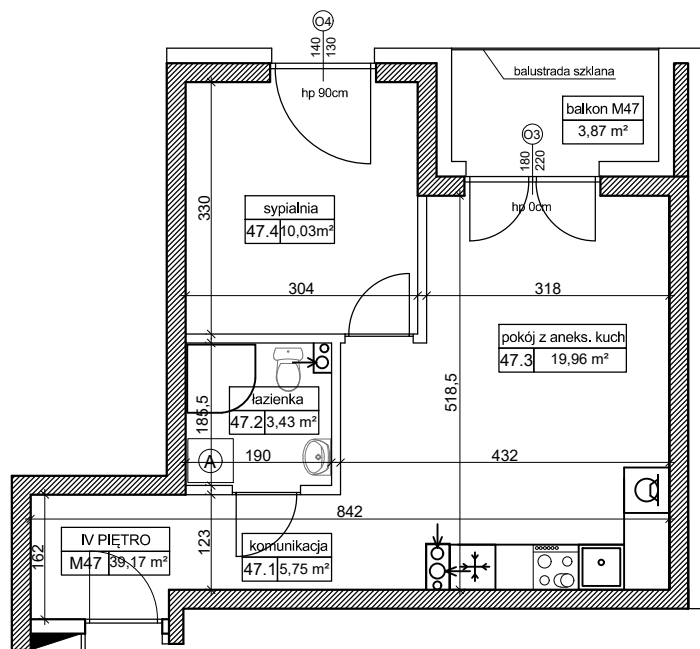

BUDYNEK MIESZKALNY B - WIELORODZINNY W KĘPNIE PRZY UL. PIŁSUDSKIEGO, DZ. NR 88/7

Mieszkanie nr M47 - IV piętro

Powierzchnia użytkowa 39,17 m²

Liczba pokoi - 2

Miejsce postojowe przypisane - 1

Udział w gruncie 3917/259913

Powierzchnia balkonu 3,87 m²

POWIERZCHNIA POMIESZCZEŃ M47

47.1 komunikacja - 5,75 m²

47.2 łazienka - 3,43 m²

47.3 pokój z aneks. kuch - 19,96 m²

47.4 sypialnia - 10,03 m²

LOKALIZACJA W BUDYNKU "B" MIESZKANIE nr M47 - IV PIĘTRO