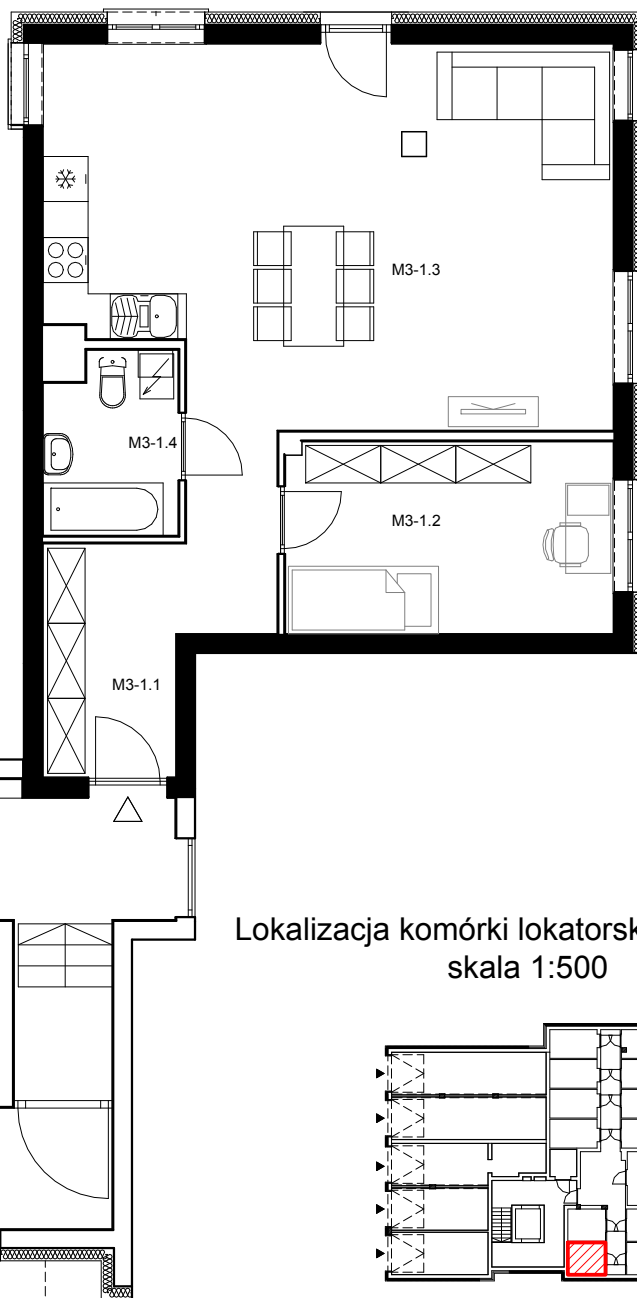

## PARTER - KLONOWA 6/3

### MIESZKANIE NR 3

(nr 2 wg proj. budowlanego)

Lokalizacja budynku

Klonowa 6/3  
Lokalizacja mieszkania w budynku  
skala 1:500

RZUT MIESZKANIA  
skala 1:100

ZESTAWIENIE POWIERZCHNI		
Numer pom.	Nazwa pomieszczenia	Powierzchnia [m <sup>2</sup> ]
<b>MIESZKANIE 3 - KLONOWA 6/3</b>		
M3-1.1	Hall	8,95
M3-1.2	Pokój	11,15
M3-1.3	Pokój z aneksem kuchennym	36,58
M3-1.4	Łazienka	4,19
<b>RAZEM</b>		<b>60,87</b>
<b>PIWNICA</b>		
KL 3	Komórka lokatorska	5,40

Lokalizacja komórki lokatorskiej w piwnicy  
skala 1:500